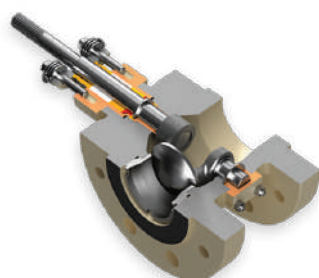

מחברי
התפשטות

דיסקות
פריצה

קונטרומט בע"מ

www.contromat.com | info@contromat.com | 03-9744045 | 03-9744044 | 5881147 | חולון 8, הורטים

ברזי בקרה וברזים מפוקדים Control valves, On/off valves

Linear globe • Eccentric rotary plug • Segmented ball • Trunnion mounted
Double offset butterfly • Triple offset butterfly • Full port floating ball • V Port ball

קונטרומט, כנציגת FLOWSERVE (ברזי בקרה) בישראל, תומכת בבחירת ברז הבקרה המתאים ביותר לתהליך, תוך ביצוע חישובים, אפיון מדויק ומתן פתרונות מיוחדים במצבי Flashing & Cavitation. בנוסף, נותני שירות בהפעלה ואספקת חלקי חילוף לברזי בקרה מבית FLOWSERVE, VALTEK, KAMMER ועוד.