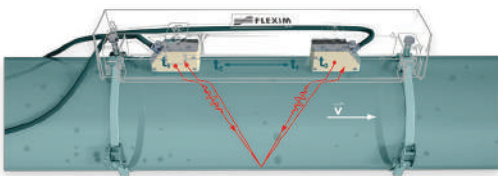

מידת ספיקה אולטרסונית מחוץ לצינור! Ultrasonic Clamp-On Flow Measurement

FLEXIM גרמניה, החברה המובילה בעולם למדידת ספיקה וריכוז בטכנולוגיית אולטרסאונד - מחוץ לצינור - ללא חדירה כלל!

יכולת מדידה של נוזלים, גזים וקיטור בכל קוטר קו וכל חומר מבנה - ללא צורך בעצירת התהליך, פגיעה בצנרת, ריתוכים והכנה מוקדמת. מגוון רחב של יישומים: צינורות קבורים בשוחות, אזורים נפיצים, טמפרטורת זורם עד 600 מעלות, צינורות עם ציכוי בטון פנימי, מדידת ריכוז חומצות, מדידת ספיקת גז, מדידת אנרגיה, מדידת ספיקת קיטור ועוד..

- אפשרות למשדרים קבועים וניידים.
- אפשרות להשכרת ציוד ושירותי מדידה.

Liquids • Gas • Steam

בקרים מקומיים ותצוגות Local Controllers & Display

בקרי PID מקומיים • בקרי ON/OFF • Batch • תצוגות EX • תצוגות דיגיטליות • תצוגות גדולות במיוחד
רמזורים • HART - Loop Powered • load cell • strain gauge