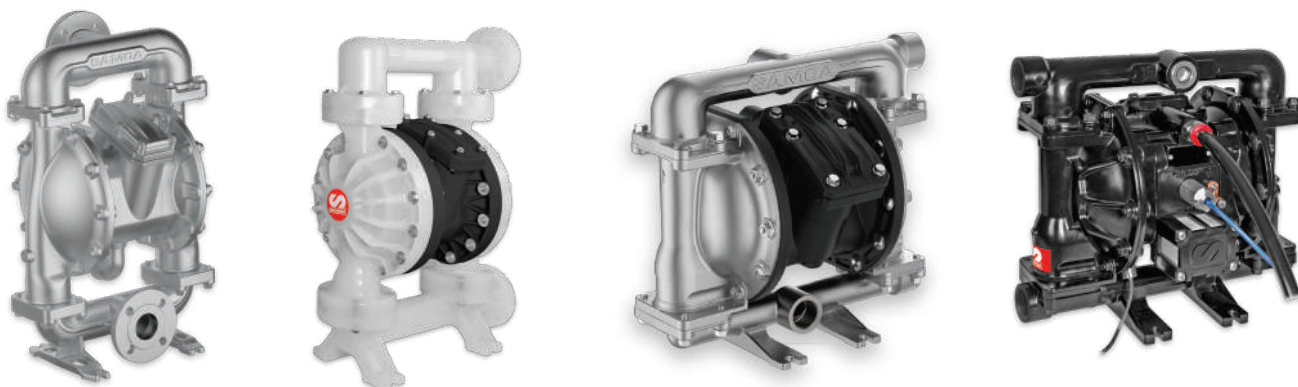

משאבות דיאפרגמה Diaphragm Pumps

Aluminum • Stainless steel • PVDF • PP

חסכון באנרגיה - צריכת אויר נמוכה בספיקות גבוהות | עבודה שקטה - מינימום ויברציות ופולסים
דגמים מיוחדים לבוצה | ניתן לבקרה מרחוק

קצת עלינו